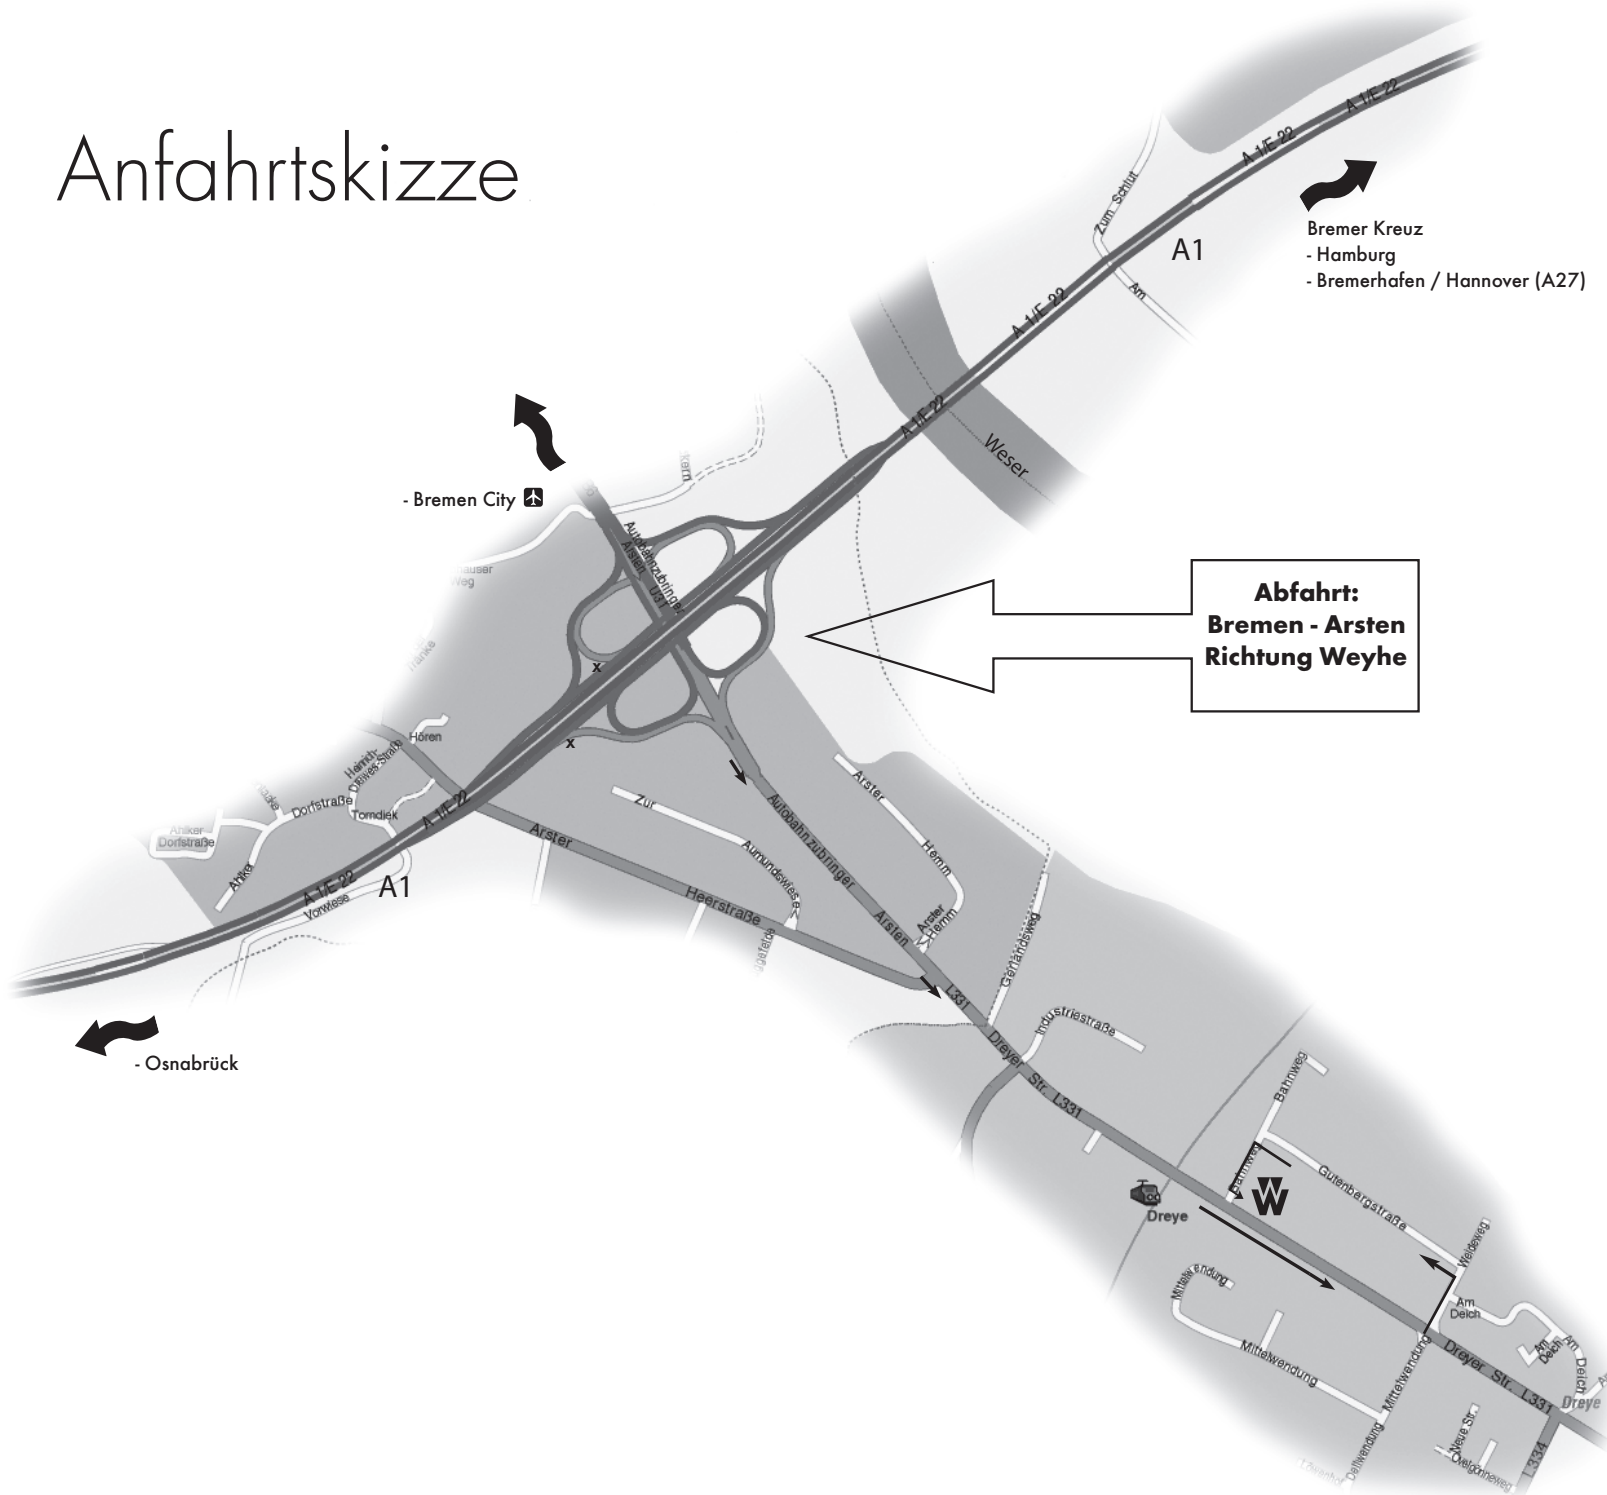

# Anfahrtskizze

**WEBER**  
DRUCK + DISPLAY

Kurt Weber  
Graphischer Betrieb  
für Werbemittel GmbH & Co.

Offsetdruck  
UV-Offsetdruck  
Siebdruck  
Verarbeitung

**Abfahrt:  
Bremen - Arsten  
Richtung Weyhe**